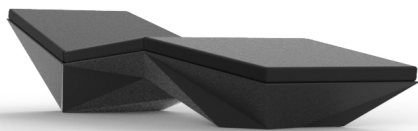

FAZ TUMBONA

By Ramón Esteve

Ramón Esteve, arquitecto de la armonía, serenidad, atemporalidad y la universalidad ha creado formas minerales y rotundas que hace de FAZ un diseño que contextualiza con los hogares y equipamientos.

View online: <https://www.vondom.com/es/productos/54008>

Características

Descripción

Fabricado con resina de polietileno mediante moldeo rotacional con doble pared. 100% Reciclable. Apto para exterior e interior. Disponible en varios acabados.