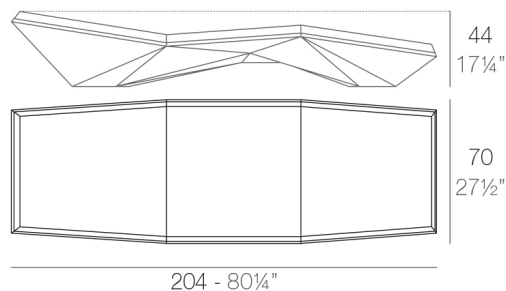

FAZ Tumbona
FAZ Sun Chaise

LED RGBW DMX

Ref. 54008D

Con iluminación interior mediante tecnología LED RGBW y mando a distancia para cambiar de color. Controlado también por DMX-1024 (wireless). Solo disponible en acabado hielo mate.

LED RGBW BATERIA

Ref. 54008Y

Con iluminación interior mediante tecnología LED RGBW, alimentado por una batería. Se incluye mando a distancia para cambiar de color y cargador. Solo disponible en acabado hielo mate.