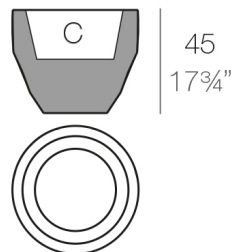

### Peso

6 Kg

Ø55-Ø21<sup>3</sup>/<sub>4</sub>"

VASES Macetero Ø55 C = Ø46 x 30 cm  
VASES Planter Ø55 C = Ø18" x 11<sup>3</sup>/<sub>4</sub>"