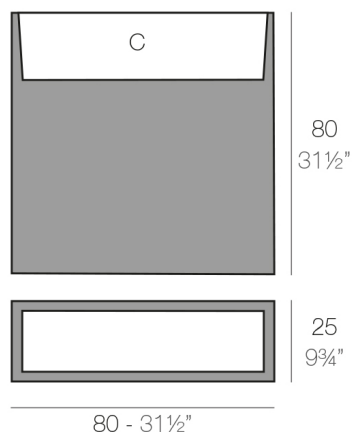

WALL 80x25x80

By MACETEROS

View online: <https://www.vondom.com/es/productos/42425A>

Características

Descripción

Macetero fabricado con resina de polietileno mediante moldeo rotacional con doble pared. 100% Reciclable. Apto para exterior e interior. Disponible en varios acabados.

Peso

9 Kg

WALL 80 cm C = 21 x 76 x 20 cm
WALL 31 1/2" C = 8 1/4" x 30" x 7 3/4"

Acabados

BASIC

Ref. 42425A

Resina de polietileno acabado mate.

AUTORRIEGO