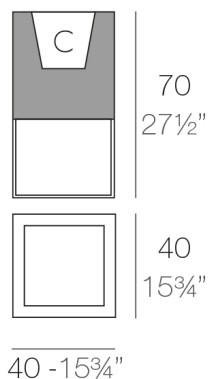

View online: <https://www.vondom.com/es/productos/54035A>

Características

Descripción

Macetero fabricado con resina de polietileno mediante moldeo rotacional con doble pared. 100% Reciclable. Apto para exterior e interior. Disponible en varios acabados.

Peso

6 Kg

VELA Cubo 40 C = 31 x 31 x 31 cm
 VELA Cube 40 C = 12½" x 12½" x 12½"

Acabados

BASIC

Ref. 54035A

Resina de polietileno acabado mate.

AUTORRIEGO