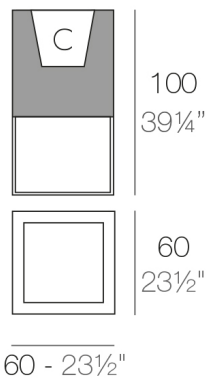

View online: <https://www.vondom.com/es/productos/54042A>

Características

Descripción

Macetero fabricado con resina de polietileno mediante moldeo rotacional con doble pared. 100% Reciclable. Apto para exterior e interior. Disponible en varios acabados.

Peso

14.9 Kg

VELA Cubo 60 C = 46 x 46 x 46 cm
VELA Cube 60 C = 18" x 18" x 18"

Acabados

BASIC

Ref. 54042A

Resina de polietileno acabado mate.

AUTORRIEGO