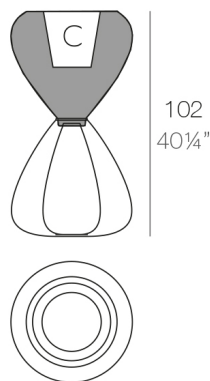

View online: <https://www.vondom.com/es/productos/51022A>

Características

Descripción

Macetero fabricado con resina de polietileno mediante moldeo rotacional con doble pared. 100% Reciclable. Apto para exterior e interior. Disponible en varios acabados.

Ø55-Ø21 3/4"

PAL Macetero 102 C = Ø38 x 24 cm
PAL Planter 102 C = Ø15" x 9 1/2"

Acabados

BASIC

Ref. 51022A

Resina de polietileno acabado mate.

AUTORRIEGO

Ref. 51022R