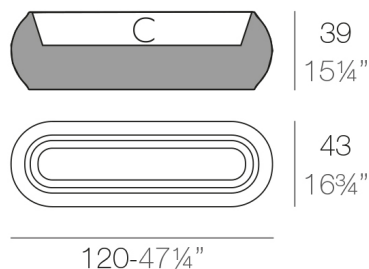

View online: <https://www.vondom.com/es/productos/51024A>

Características

Descripción

Macetero fabricado con resina de polietileno mediante moldeo rotacional con doble pared. 100% Reciclable. Apto para exterior e interior. Disponible en varios acabados.

PAL Jardinera 39 C = 100 x 24 x 27 cm
PAL Jardiniere 39 C = 39 1/4" x 9 1/2" x 10 3/4"

Acabados

BASIC

Ref. 51024A

Resina de polietileno acabado mate.

AUTORRIEGO

Ref. 51024R

Sistema de autorriego en todos los acabados a excepción de BASIC.