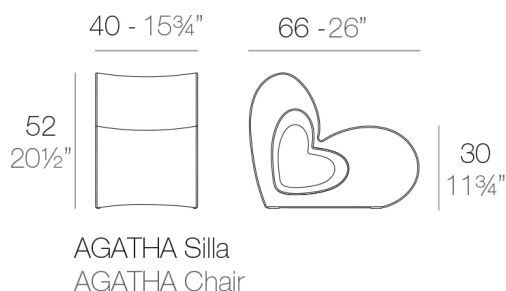

Acabados

BASIC

Ref. 52001

Resina de polietileno acabado mate.

BICOLOR LACADO

Ref. 52001FP

Resina de polietileno con un acabado lacado brillo bicolor

LACADO

Ref. 52001F

Resina de polietileno con un acabado lacado brillo.

COLOR	BASIC	LACQUERED / LACADO	BICOLOR LACADO
HIELO	☐	☐	☐
BLANCO	☐	☐	☐