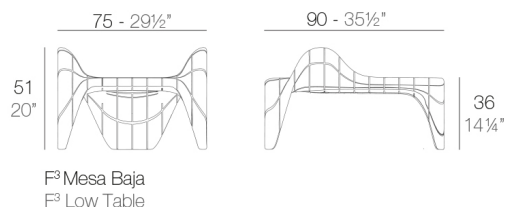

# F3 MESA BAJA 75x90x51

By Fabio Novembre

F3 = La forma sigue a la función.

Una colección basada en superficies matemáticas que fluyen de forma libre hasta conseguir la función perfecta de cada elemento. Un diseño de aparente sencillez que requiere de un estudio preciso de ingeniería y gran precisión, consiguiendo un concepto de apilabilidad nunca visto antes en rotomoldeo. A través de las distintas piezas de la colección se consigue aunar su función estética y funcional. Líneas de belleza escultural que nos ayudan a fluir a partir de su forma. Ciencia matemática convertida en diseño...  
View online: <https://www.vondom.com/es/productos/60002>

### Descripción

Fabricado con resina de polietileno mediante moldeo rotacional con doble pared. 100% Reciclable. Apto para exterior e interior. Disponible en varios acabados.

### Peso

10 Kg