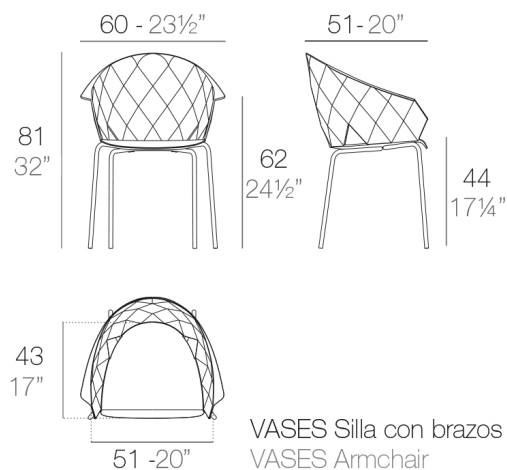

### Peso

6.2 Kg