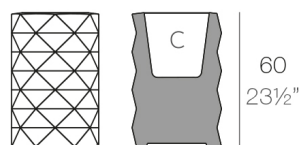

# MARQUIS MACETEROS Ø40x60

By Estudi{H}ac

Marquis nace de la inspiración del tallado de los diamantes. Su diseño de figuras poligonales alude a las facetas conseguidas a través de su corte. El juego de sus formas claras y de gran estilo consiguen un gran impacto visual. La lámpara de mesa de forma circular u oval, en 5 combinaciones de atrevidos colores ofrecen gran dinamismo al espacio.

### Peso

5.5 Kg

Ø40-Ø15¾"

MARQUIS Maceta Ø40x60 C = Ø29 x 28 cm  
MARQUIS Planter Ø15¾"x23½" C = Ø11½" x 11"