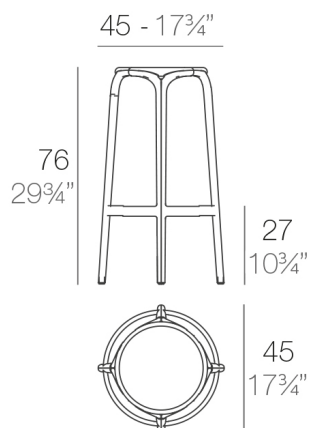

Peso

4.3 Kg

BROOKLYN Taburete Alto 76
BROOKLYN Bar Stool 29³/₄"

Acabados

BASIC PP

Ref. 65027

Disponible en varios colores

LACADO