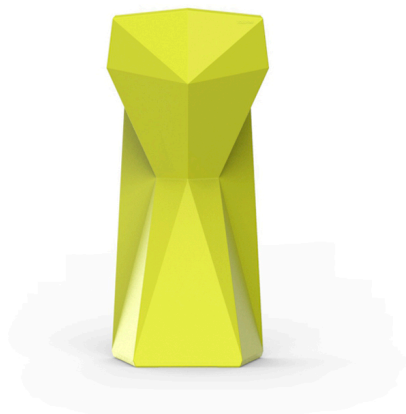

VERTEX TABURETE ALTO

By Karim Rashid

La colección VERTEX ha sido creada para integrar en nuestro espacio una pieza arquitectónica más conceptual, aportando de este modo un toque más sofisticado.

View online: <https://www.vondom.com/es/productos/51030>

Características

Descripción

Fabricado con resina de polietileno mediante moldeo rotacional con doble pared. 100% Reciclable. Apto para exterior e interior. Disponible en varios acabados.

Peso

5.5 Kg

VERTEX Taburete Alto

VERTEX Bar Stool

Acabados

BASIC

Ref. 51030

Resina de polietileno acabado mate.

LACADO

Ref. 51030F

Resina de polietileno con un acabado lacado brillo.