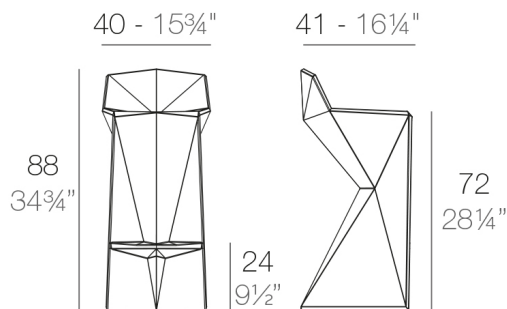

VERTEX TABURETE ALTO

By Karim Rashid

La colección VERTEX ha sido creada para integrar en nuestro espacio una pieza arquitectónica más conceptual, aportando de este modo un toque más sofisticado.

View online: <https://www.vondom.com/es/productos/51030>

Características

Descripción

Fabricado con resina de polietileno mediante moldeo rotacional con doble pared. 100% Reciclable. Apto para exterior e interior. Disponible en varios acabados.

Peso

5.5 Kg

VERTEX Taburete Alto