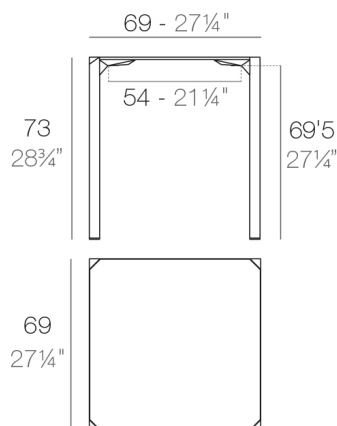

Peso

5.35 Kg

QUARTZ Mesa 69 x 69
QUARTZ Table 27 1/4" x 27 1/4"

Acabados

BASIC PP

Ref. 54204

Disponible en varios colores

COLOR	BASIC INJECCION PP
BLANCO	
NEGRO	
ECRU	