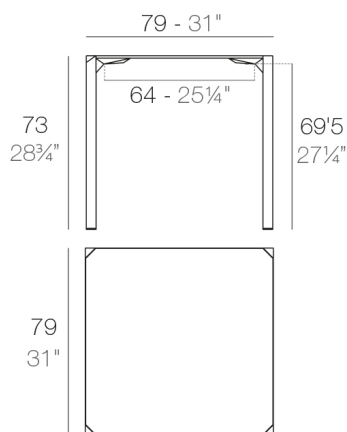

Peso

6.4 Kg

QUARTZ Mesa 79 x 79
QUARTZ Table 31" x 31"

Acabados

BASIC PP

Ref. 54205

Disponible en varios colores

COLOR	BASIC INJECCION PP
BLANCO	
NEGRO	
ECRU	