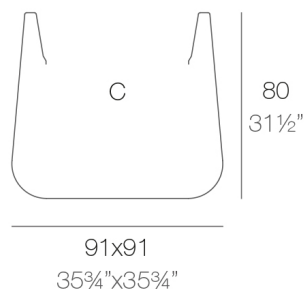

### Peso

13.6 Kg

ULM cuadrada 91 cm  
ULM square 35<sup>3</sup>/<sub>4</sub>"

C = 70 x 70 x 80 cm  
C = 27<sup>1</sup>/<sub>2</sub>" x 27<sup>1</sup>/<sub>2</sub>" x 31<sup>1</sup>/<sub>2</sub>"