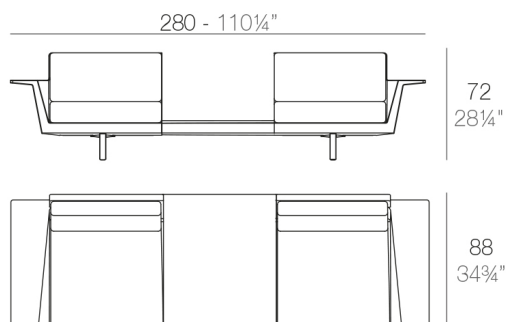

Características

Descripción

Sofá modular fabricado con resina de polietileno mediante moldeo rotacional con estructura tubular de aluminio y patas de fundición de aluminio. 100% Reciclable. Apto para exterior e interior. Disponible en varios acabados.

Peso

64.15 Kg

Includes

CREVIN Tejido de tapicería con aspecto natural. Apta para interior y exterior. Fácil limpieza de las manchas y el moho

GLAD Tejido suave y acogedor adecuado para uso interior y exterior.

NAUTIC Tejido náutico apto para interior y exterior. Opción estándar para los acolchados.

SILVERTEX Tejido vinílico apto para interior y exterior. Opción especial para los acolchados.

DELTA Sofá 2 plazas + mesa
DELTA Sofa 2 seats + table