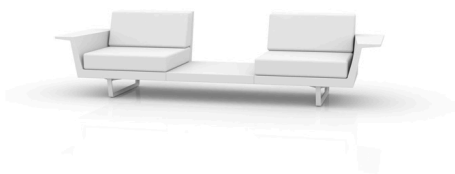

DELTA SOFA 2 PLAZAS+MESA

By Jorge Pensi

La colección Delta está concebida para convivir en espacios contemporáneos interiores o exteriores. Gracias a los diferentes elementos, que permiten organizar diferentes áreas de lounge, se han creado líneas neutras pero con claros signos de identidad. Una de sus grandes características, es la ligereza visual, como se observa en el sofá en el que sus esbeltas patas de aluminio; lo que hace que el objeto parezca virtualmente flotar. Además, la colección la conforman una mesa con base de aluminio inyectado a la cual se le suma un sobre abatible; en el que su diseño permite la unión de mesas en línea para ahorrar espacio cuando no están en uso. La familia se completa con una silla que adopta un carácter atemporal, siempre buscando un balance entre la poesía y el realismo, entre la materia y el vacío, entre la abstracción y la emoción. El objetivo fue el de crear el máximo de sensaciones con el mínimo de recursos, poniendo en crisis la lógica habitual para verificar si podría existir la posibilidad de aportar algo nuevo.
View online: <https://www.vondom.com/es/productos/76013>

Características

Descripción

Sofá modular fabricado con resina de polietileno mediante moldeo rotacional con estructura tubular de aluminio y patas de fundición de aluminio. 100% Reciclable. Apto para exterior e interior. Disponible en varios acabados.

Peso

64.15 Kg

Includes

CREVIN Tejido de tapicería con aspecto natural. Apta para interior y exterior. Fácil limpieza de las manchas y el moho

GLAD Tejido suave y acogedor adecuado para uso interior y exterior.

NAUTIC Tejido náutico apto para interior y exterior. Opción estándar para los acolchados.

SILVERTEX Tejido vinílico apto para interior y exterior. Opción especial para los acolchados.

DELTA Sofá 2 plazas + mesa
DELTA Sofa 2 seats + table