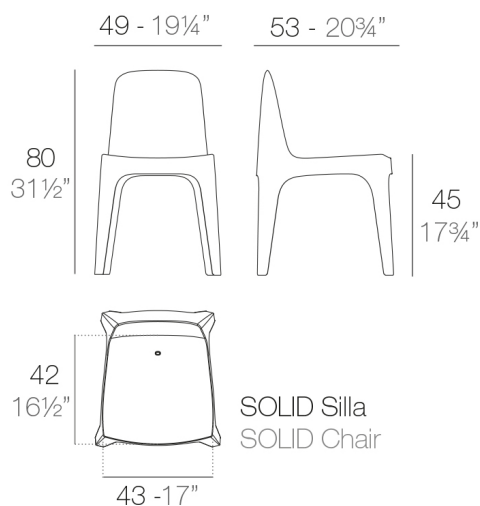

Acabados

BASIC PP

Ref. 55024

Disponible en varios colores

COLOR	BASIC INJECCION PP
RED 3117	☐
ECRU 3111	☐
BRONZE 3120	☐
BLACK 3126	☐
WHITE 3102	☐
ACUALIS NAPA41	☐
BLANCO	☐
NEGRO	☒