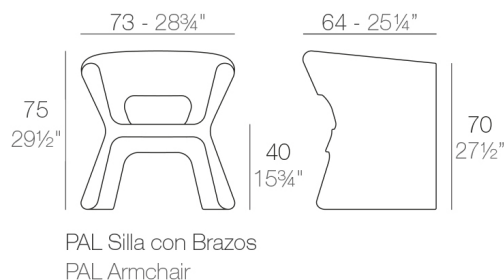

SILVERTEX Tejido vinílico apto para interior y exterior. Opción especial para los acolchados.

Acabados

BASIC

Ref. 51005

Resina de polietileno acabado mate.

LACADO

Ref. 51005F

Resina de polietileno con un acabado lacado brillo.