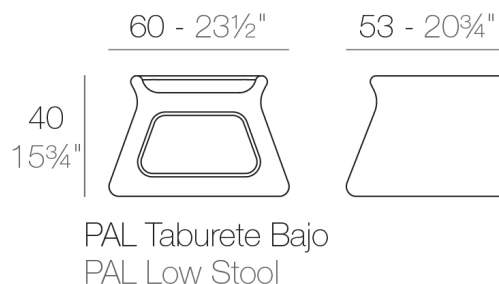

View online: <https://www.vondom.com/es/productos/51006>

Características

Descripción

Fabricado con resina de polietileno mediante moldeo rotacional con doble pared. 100% Reciclable. Apto para exterior e interior. Disponible en varios acabados.

Peso

7 Kg

Acabados

BASIC

Ref. 51006

Resina de polietileno acabado mate.

LACADO

Ref. 51006F