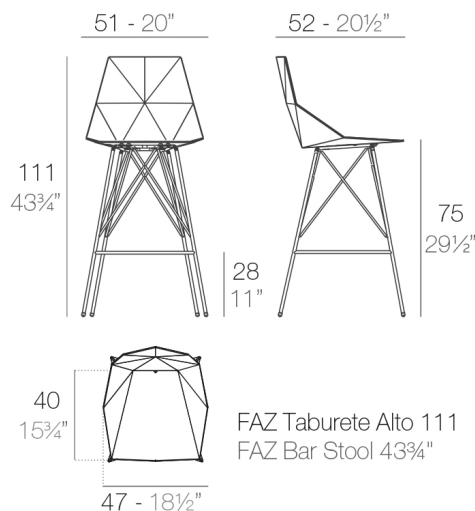

Acabados

BASIC PP

Ref. 54162

Disponible en varios colores

LACADO

Ref. 54162F

-

COLOR	LACQUERED / LACADO	BASIC INJECTION PP	METALIC COLOR INJECTION PP
RED 3114			
BLACK 3102			
WHITE 3101			
ANTHRACITE 3106			
BLANCO			
NEGRO			
BRONCE			
ROJO