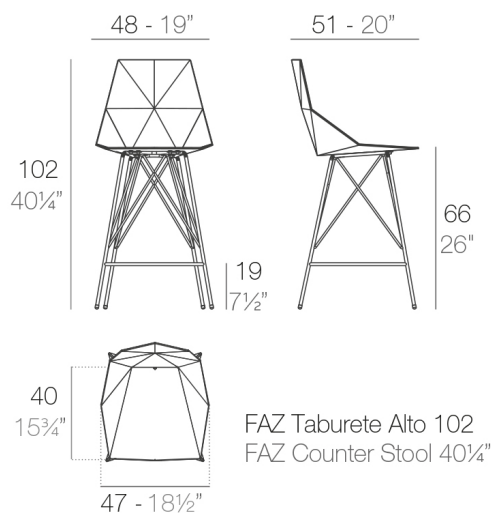

Acabados

BASIC PP

Ref. 54163

Disponible en varios colores

LACADO

Ref. 54163F

-

COLOR	LACQUERED / LACADO	BASIC INJECTION PP	METALIC COLOR INJECTION PP
ANTHRACITE 3106			
BLACK 3102			
WHITE 3101			
RED 3114			
BLANCO			
NEGRO			
BRONCE			
ROJO