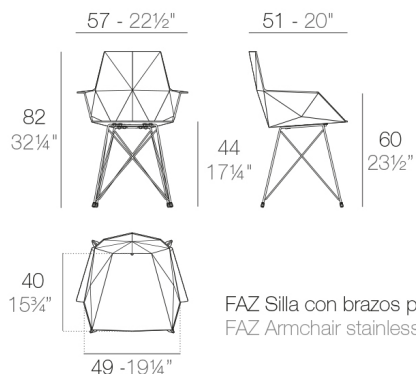

Acabados

BASIC PP

Ref. 54045

Disponible en varios colores

COLOR	BASIC INJECTION PP
RED 3114	
BLACK 3102	
ANTHRACITE 3106	
WHITE 3101	
BLANCO	
NEGRO	
BRONCE	
ROJO