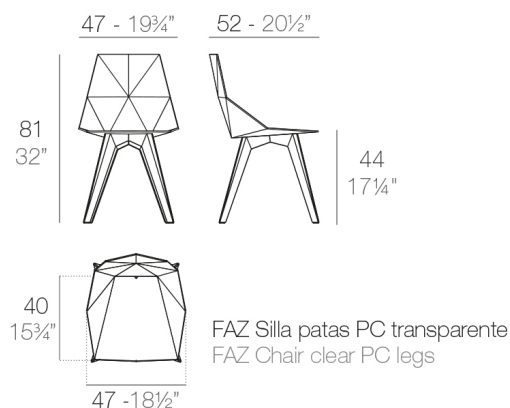

Acabados

BASIC PP

Ref. 54062

Disponible en varios colores

COLOR	BASIC INJECTION PP
RED 3114	
BLACK 3102	
WHITE 3101	
ANTHRACITE 3106	
BLANCO	
NEGRO	
BRONCE	
ROJO