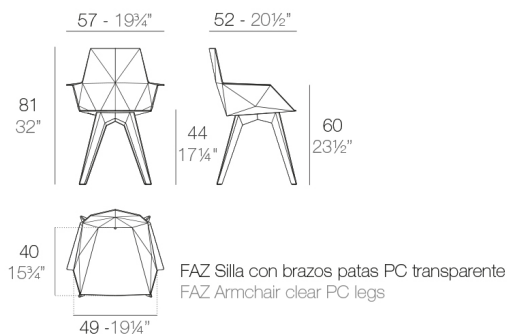

Acabados

BASIC PP

Ref. 54063

Disponible en varios colores

COLOR	BASIC INJECTION PP
RED 3114	
BLACK 3102	
WHITE 3101	
ANTHRACITE 3106	
BLANCO	
NEGRO	
BRONCE	
ROJO