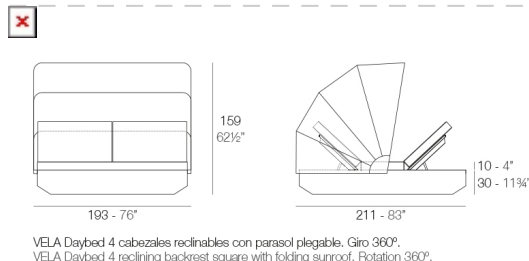

LED RGBW BATERIA

Ref. 54186Y

Con iluminación interior mediante tecnología LED RGBW,