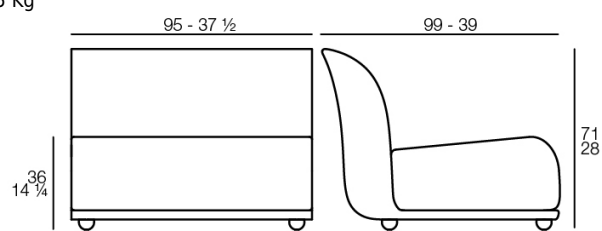

# MÓDULOS

52.5 Kg

SUAVE Sofá Módulo Brazo Izquierdo  
SUAVE Sectional Sofa Left Arm

42.5 Kg

SUAVE Sofá Módulo Central  
SUAVE Sectional Sofa Central

52.5 Kg

SUAVE Sofá Módulo Brazo Derecho  
SUAVE Sectional Sofa Right Arm

62.5 Kg

SUAVE Sofá Módulo Chaiselonge Derecho  
SUAVE Sectional Sofa Right Chaiselonge

6.25 Kg

SUAVE Sofá Módulo Chaiselonge Izquierdo  
SUAVE Sectional Sofa Left Chaiselonge