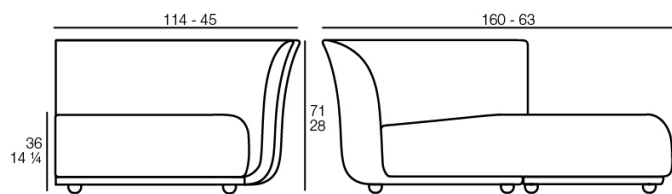

# MÓDULOS

52.5 Kg

SUAVE Sofá Módulo Brazo Izquierdo  
SUAVE Sectional Sofa Left Arm

42.5 Kg

SUAVE Sofá Módulo Central  
SUAVE Sectional Sofa Central

52.5 Kg

SUAVE Sofá Módulo Brazo Derecho  
SUAVE Sectional Sofa Right Arm

62.5 Kg

SUAVE Sofá Módulo Chaiselonge Derecho  
SUAVE Sectional Sofa Right Chaiselonge

6.25 Kg

SUAVE Sofá Módulo Chaiselonge Izquierdo  
SUAVE Sectional Sofa Left Chaiselonge