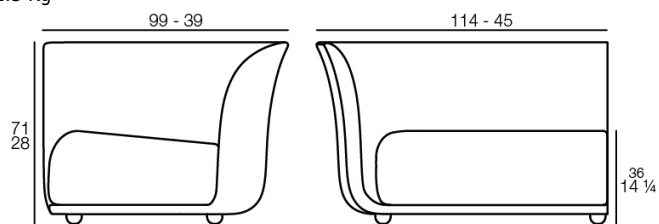

# MÓDULOS

52.5 Kg

SUAVE Sofá Módulo Brazo Izquierdo  
SUAVE Sectional Sofa Left Arm

42.5 Kg

SUAVE Sofá Módulo Central  
SUAVE Sectional Sofa Central

52.5 Kg

SUAVE Sofá Módulo Brazo Derecho  
SUAVE Sectional Sofa Right Arm

62.5 Kg

SUAVE Sofá Módulo Chaiselonge Derecho  
SUAVE Sectional Sofa Right Chaiselonge

6.25 Kg

SUAVE Sofá Módulo Chaiselonge Izquierdo  
SUAVE Sectional Sofa Left Chaiselonge