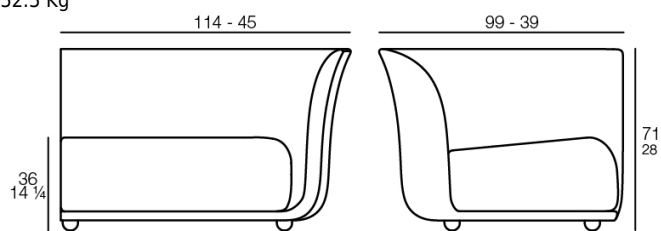

# MÓDULOS

52.5 Kg

SUAVE Sofá Módulo Brazo Izquierdo  
SUAVE Sectional Sofa Left Arm

42.5 Kg

SUAVE Sofá Módulo Central  
SUAVE Sectional Sofa Central

52.5 Kg

SUAVE Sofá Módulo Brazo Derecho  
SUAVE Sectional Sofa Right Arm