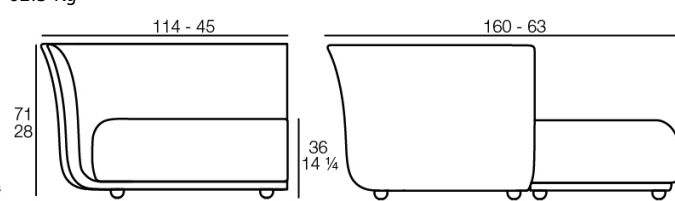

# MÓDULOS

52.5 Kg

SUAVE Sofá Módulo Brazo Izquierdo  
SUAVE Sectional Sofa Left Arm

42.5 Kg

SUAVE Sofá Módulo Central  
SUAVE Sectional Sofa Central

52.5 Kg

SUAVE Sofá Módulo Brazo Derecho  
SUAVE Sectional Sofa Right Arm

62.5 Kg

SUAVE Sofá Módulo Chaiselonge Derecho  
SUAVE Sectional Sofa Right Chaiselonge

6.25 Kg

SUAVE Sofá Módulo Chaiselonge Izquierdo  
SUAVE Sectional Sofa Left Chaiselonge