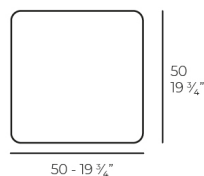

View online: <https://www.vondom.com/es/productos/67005>

Características

Descripción

GLAD Tejido suave y acogedor adecuado para uso interior y exterior.

SUAVE Cojín Grande
SUAVE Big Pillow

Acabados

COLOR

ORO
OCRE
SUNSET
DELHI
LIMA 1030
AGUACATE
CARIBE
BOSC
ARTEMISA 1027
OASIS 1007
OCEANO
PRUNA
NOA
BERRY
AMATISTA