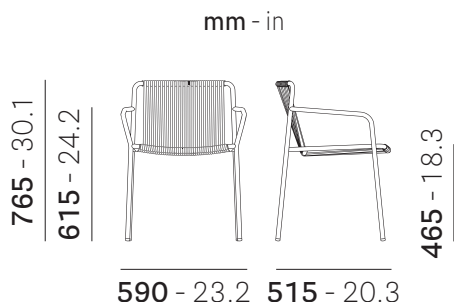

3665

DESIGN
Simone Mandelli - Antonio Pagliarulo

mc 0,35
ft³ 12.4

kg 5,3
lb 11.7

max 8 pcs

max 8 pcs

EN: Tribeca armchair in galvanized steel tube frame powder coated for outdoor use, woven extruded PVC with a nylon core

IT: Poltrona Tribeca con struttura in tubo d'acciaio zincato, verniciato per esterno, intrecciato con estruso di PVC e anima in nylon
DE: Armlehn-Stuhl Tribeca aus verzinkt Stahlrohrgestell, mit lackiertem Rohrgestell für den Außenbereich, Bespannung aus extrudiertem PVC- und Nylonkern
FR: Fauteuil Tribeca en acier galvanisé avec structure en tube peint pour l'extérieur, entrelacés avec l'extrusion de PVC et le noyau de nylon
ES: Sillón Tribeca con estructura en tubo de acero galvanizado, barnizado para exterior, trenzado de PVC y alma de nylon