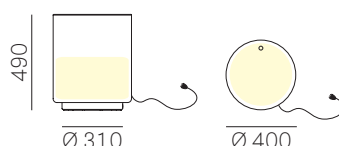

DESIGN
Claudio Dondoli and Marco Pocci

Wow luminous coffee table in rotomolded polyethylene, methacrylate top and steel base powder coated with epoxy-polyester, storage with double electric socket for charging portable electronic devices

Tavolino e contenitore luminoso Wow in polietilene stampato in rotazionale, base in acciaio e ripiano in metacrilato, con vano portaoggetti con doppia presa elettrica per ricaricare dispositivi elettrici portatili / WOW-Leuchttisch aus rotationsgeformtem Polyethylen, mit Methacrylat-Platte und Sockel aus pulverbeschichtetem Epoxid-Polyester-Stahl, mit Ablagefach und doppelter Steckdose zum Aufladen von tragbaren elektronischen Geräten / Table basse lumineuse WOW en polyéthylène roto-moulé, tablette en méthacrylate et base en acier époxy, avec compartiment de rangement et double prise électrique pour recharger les appareils électroniques portables / Mesita luminosa WOW de polietileno rotomoldeado, sobre de metacrilato y base de acero barnizado con polvo epoxi-poliéster, con compartimento de almacenamiento, con doble enchufe para cargar los dispositivos electrónicos portátiles