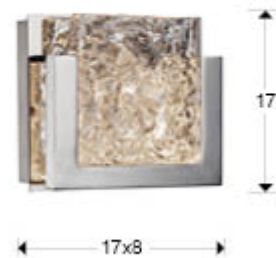

Piros

580833

Lámparas de pared

Producto recomendado

Lámpara de pared, realizada en metal acabado cromo.
Cristal artesanal.

INFORMACIÓN GENERAL

Catálogo: i31 Iluminación
Página: 214
Tipo: Lámparas de pared
Colección: Piros

DIMENSIONES

Dimensiones: ↔ 17,0 ↓ 17,0 ↗ 8,0 cm
Peso: 1,5 Kg

DIMENSIONES CON EMBALAJE

Peso: 1,8 Kg
Volumen: 0,0110m³
Dimensiones: ↔ 25,0 ↓ 17,0 ↗ 25,0 cm

INFORMACIÓN TÉCNICA

Clase eléctrica: Class 1
Potencia máxima: 6W
Voltaje: 110/220 V
Frecuencia: 50/60 Hz
Flujo luminoso: 403 lm
Dimable: NO
Temperatura de color: 3.000 K
Vida media: 30.000 h
CRI: >80

INFORMACIÓN ADICIONAL

Medidas del florón: ↔ 17,0 ↓ 17,0 ↗ 3,0 cm

580833

 Esta luminaria lleva lámparas LED incorporadas.
This luminaire contains built-in LED lamps.

Las lámparas de esta luminaria no son recambiables.
The lamps cannot be changed in the luminaire.