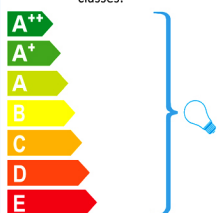

## Schuller.SL. 711324

Esta luminaria es compatible con bombillas de las clases energéticas.

This luminaire is compatible with bulbs of the energy classes:

Esta luminaria se vende con una bombilla de la clase energética.

This luminaire is sold with a bulb of the energy class: **A+**

874/2012