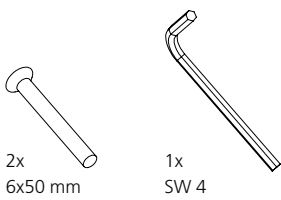

**schönbuch.**

CUT

MONTAGEANLEITUNG / ASSEMBLY INSTRUCTIONS

CUT

**Auf Senkrechtstellung der  
Quergewindebolzen achten!  
Make sure that the cross-thread  
bolts are in a vertical position!**

SCHÖNBUCH GMBH  
INDUSTRIESTR. 11 · 97631 BAD KÖNIGSHOFEN · GERMANY  
TEL. +49 (0) 9761- 39 62 - 0  
FAX +49 (0) 9761- 39 62 - 22  
INFO@SCHOENBUCH.COM  
WWW.SCHOENBUCH.COM