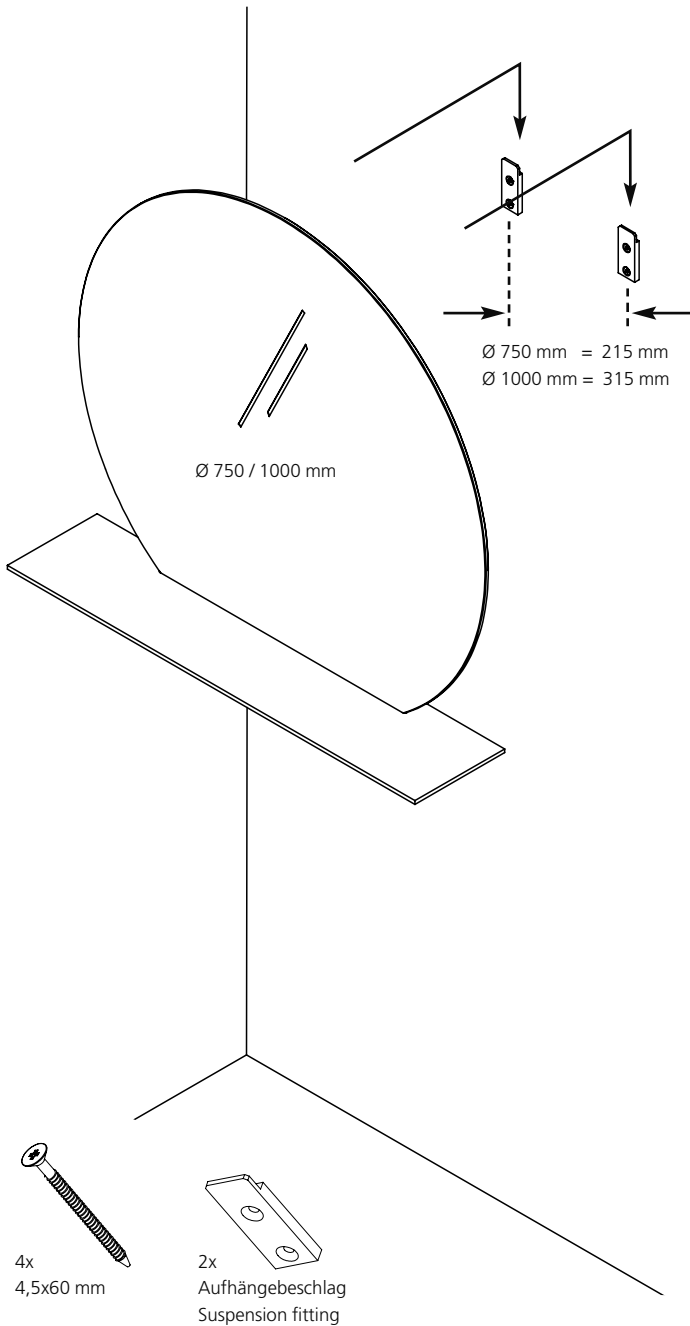

**schönbuch.**

CUT

MONTAGEANLEITUNG / ASSEMBLY INSTRUCTIONS

CUT

**Auf Senkrechtstellung der  
Quergewindebolzen achten!  
Make sure that the cross-thread  
bolts are in a vertical position!**

SCHÖNBUCH GMBH  
INDUSTRIESTR. 11 · 97631 BAD KÖNIGSHOFEN · GERMANY  
TEL. +49 (0) 9761- 39 62 - 0  
FAX +49 (0) 9761- 39 62 - 22  
INFO@SCHOENBUCH.COM  
WWW.SCHOENBUCH.COM