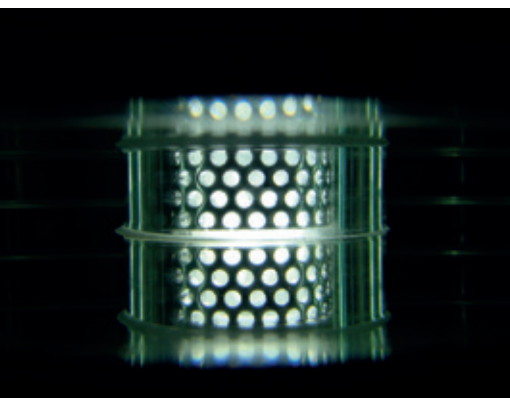

El sistema FUSIONTABLES LED

Gracias a su diseño ligero y contemporáneo, este sistema colgante Fusión LED le permite crear dos ambientes distintos. Durante la comida, los 7 pilotos LED blancos crean un ambiente tenue, agradable e íntimo para sus invitados.

En el modo de juego, una luz más intensa ilumina toda la mesa. Todo ello con 14 pilotos LED de larga duración – económicos y respetuosos con el medio ambiente.

Consumo: 42 vatios

Intensidad: 1.050 lúmenes

Color de la luz: 3.500 Kelvin

Características:

- Funciona con un transformador de voltaje 220 - 240 y un interruptor de sección de grupo.
- SEC 12 - 35 V 700 mA
- Peso neto: 10 kg
- Materiales: vidrio y metal, acabado níquel satinado.

El transformador y el controlador LED están certificados CE/VDE.

Dimensiones: 16 cm de anchura / 140 cm de longitud. Puede colgarse a una distancia mínima de 70 cm y a una distancia máxima de 115 cm del techo.