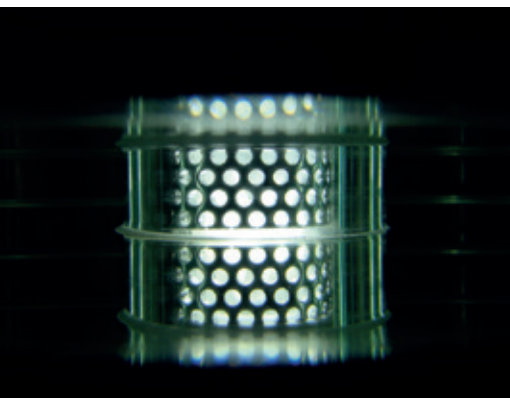

El sistema FUSIONTABLES LED

Gracias a su diseño ligero y contemporáneo, este sistema colgante Fusión LED le permite crear dos ambientes distintos. Durante la comida, los 7 pilotos LED blancos crean un ambiente tenue, agradable e íntimo para sus invitados.

En el modo de juego, una luz más intensa ilumina toda la mesa. Todo ello con 14 pilotos LED de larga duración – económicos y respetuosos con el medio ambiente.

Consumo: 42 vatios

Intensidad: 1.050 lúmenes

Color de la luz: 3.500 Kelvin

Características:

- Funciona con un transformador de voltaje 220 - 240 y un interruptor de sección de grupo.
- SEC 12 - 35 V 700 mA
- Peso neto: 10 kg
- Materiales: vidrio y metal, acabado níquel satinado.

El transformador y el controlador LED están certificados CE/VDE.

Dimensiones: 16 cm de anchura / 140 cm de longitud. Puede colgarse a una distancia mínima de 70 cm y a una distancia máxima de 115 cm del techo.