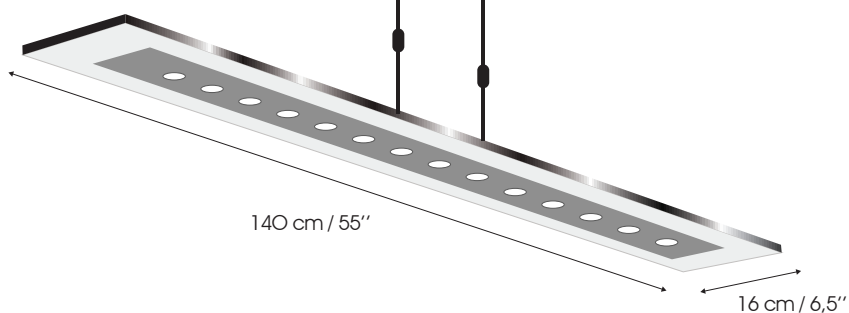

El sistema FUSIONTABLES LED

Gracias a su diseño ligero y contemporáneo, este sistema colgante Fusión LED le permite crear dos ambientes distintos. Durante la comida, los 7 pilotos LED blancos crean un ambiente tenue, agradable e íntimo para sus invitados.

En el modo de juego, una luz más intensa ilumina toda la mesa. Todo ello con 14 pilotos LED de larga duración – económicos y respetuosos con el medio ambiente.

Consumo: 42 vatios

Intensidad: 1.050 lúmenes

Color de la luz: 3.500 Kelvin

Características:

- Funciona con un transformador de voltaje 220 - 240 y un interruptor de sección de grupo.
- SEC 12 - 35 V 700 mA
- Peso neto: 10 kg
- Materiales: vidrio y metal, acabado níquel satinado.

El transformador y el controlador LED están certificados CE/VDE.

Dimensiones: 16 cm de anchura / 140 cm de longitud. Puede colgarse a una distancia mínima de 70 cm y a una distancia máxima de 115 cm del techo.