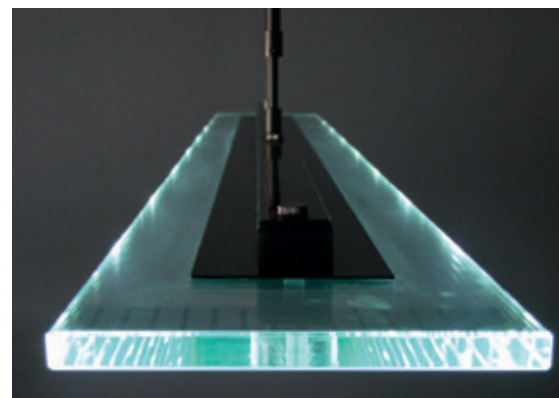

SERIE LIMITADA

FusionTables se ha asociado con la Maison de Champagne Veuve Clicquot para lanzar una edición limitada de una moderna mesa adaptable como mesa de billar. Al inicio de este atractivo proyecto, FusionTables ha imaginado una serie de exclusivas bolas de billar de color amarillo: el color que inspira a Veuve Clicquot, que evoca misterios, atrae energía y simboliza lo extraordinario.