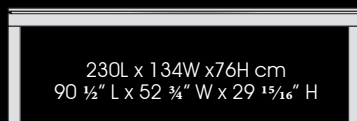

8

LA MESA FUSIÓN MARCA LA DIFERENCIA

Los tiempos cambian, unas tendencias dan paso a otras, pero, indudablemente, la palabra "fusión" se ha convertido en algo más que un concepto. Usted conoce la fusión de las generaciones, la fusión de las culturas, la cocina fusión o la música fusión.

Ahora, le hacemos la propuesta del mobiliario Fusión. Porque hoy, un buen producto es algo más que un buen diseño, es también una necesidad para las personas de crear momentos únicos.

Así, las características esenciales de la mesa Fusión son el aporte de un valor emocional y de momentos de verdadera calidad.

Concebida para entretener, la mesa Fusión cuenta con todo lo necesario para crear momentos especiales e inolvidables para usted, para su familia y sus invitados, todo ello en un marco sin dudas contemporáneo.

WOOD-LINE