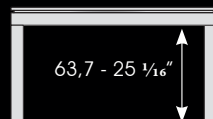

METAL-LINE

11.3 cm
4 7/16"