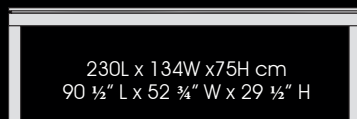

METAL-LINE

11.3 cm
4 7/16"