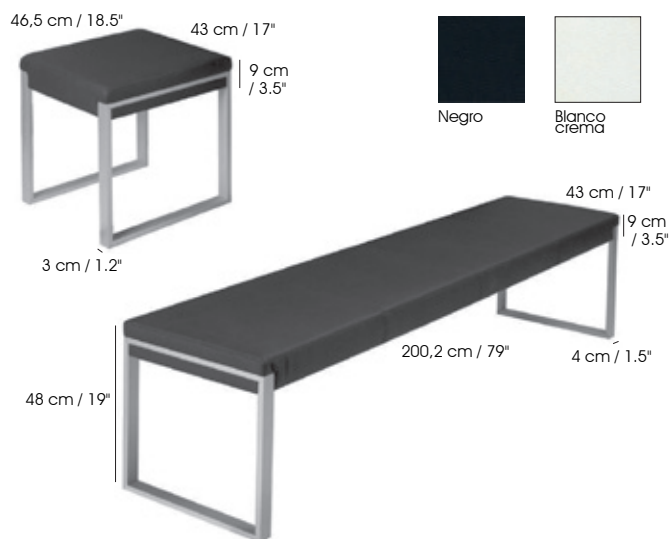

BANCOS Y TABURETES QUE COMBINAN

Para despejar la zona de juego, los bancos y taburetes Fusión pueden ocultarse bajo la mesa durante la partida. El universo Fusión no se limita tan solo a una mesa de comedor. Es el resultado de una cohesión entre la pureza y la ligereza de las líneas. Los asientos Fusión refuerzan este resultado visual.

- Patas en aluminio lacado (powder coating) o en acero inoxidable, de acuerdo con los colores de la mesa Fusión.
- Acabados y revestimiento multifibras. (negro, blanco).
- Costuras de pespunte para un efecto "cuero" perfecto.
- Base firme gracias a una espuma cómoda y compacta.
- Banco para 4 personas, taburete para una persona.