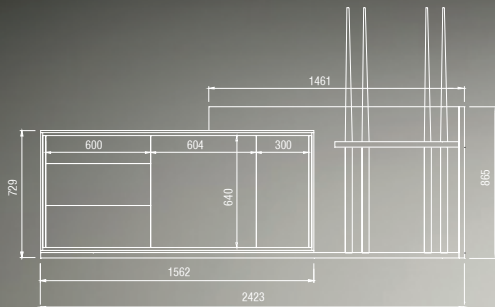

- Longitud variable de 212 cm a 242 cm. Altura fija de 86 cm. Profundidad : 50 cm.
- Combinación perfecta de la mesa Fusion y de las unidades de almacenamiento complementarias.
- Cajones y puertas en un diseño limpio que se abren con una presión suave.
- Unidades de almacenamiento y cajas premontadas para un montaje más rápido.
- Se pueden volver a configurar las unidades, incluso después de montarlas.