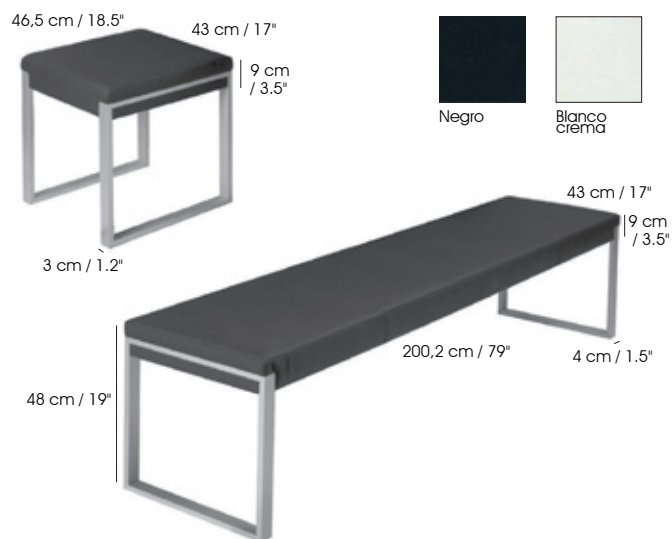

BANCOS Y TABURETES QUE COMBINAN

Para despejar la zona de juego, los bancos y taburetes Fusión pueden ocultarse bajo la mesa durante la partida. El universo Fusión no se limita tan solo a una mesa de comedor. Es el resultado de una cohesión entre la pureza y la ligereza de las líneas. Los asientos Fusión refuerzan este resultado visual.

- Patas en aluminio lacado (powder coating) o en acero inoxidable, de acuerdo con los colores de la mesa Fusión.
- Acabados y revestimiento multifibras. (negro, blanco).
- Costuras de pespunte para un efecto "cuero" perfecto.
- Base firme gracias a una espuma cómoda y compacta.
- Banco para 4 personas, taburete para una persona.