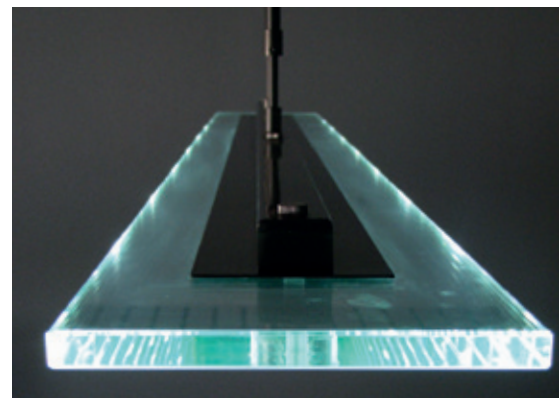

SERIE LIMITADA

FusionTables se ha asociado con la Maison de Champagne Veuve Clicquot para lanzar una edición limitada de una moderna mesa adaptable como mesa de billar. Al inicio de este atractivo proyecto, FusionTables ha imaginado una serie de exclusivas bolas de billar de color amarillo: el color que inspira a Veuve Clicquot, que evoca misterios, atrae energía y simboliza lo extraordinario.