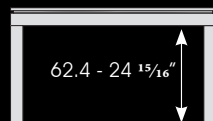

8

LA MESA FUSIÓN MARCA LA DIFERENCIA

Los tiempos cambian, unas tendencias dan paso a otras, pero, indudablemente, la palabra "fusión" se ha convertido en algo más que un concepto. Usted conoce la fusión de las generaciones, la fusión de las culturas, la cocina fusión o la música fusión.

Ahora, le hacemos la propuesta del mobiliario Fusión. Porque hoy, un buen producto es algo más que un buen diseño, es también una necesidad para las personas de crear momentos únicos.

Así, las características esenciales de la mesa Fusión son el aporte de un valor emocional y de momentos de verdadera calidad.

Concebida para entretener, la mesa Fusión cuenta con todo lo necesario para crear momentos especiales e inolvidables para usted, para su familia y sus invitados, todo ello en un marco sin dudas contemporáneo.

WOOD-LINE