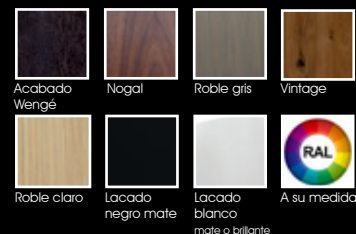

Disponible en 3 colores: Gris aluminio, Blanco satinado RAL9003 y Negro satinado RAL9005.

COLECCIÓN VINTAGE

La nueva colección Vintage, está marcada por un estilo único y fácilmente reconocible. Una mezcla perfecta entre, una madera de roble añejo y una estructura metálica post-industrial. Sobria y original y sin embargo con toques irreverentes y rompedores, la mesa de Comedor Vintage, es el complemento ideal para un espacio que nos traslade a otra época, a través de su perfecta mezcla entre elegancia y tradición. Vigas y suelos de madera confeccionados con robles añejos, han sido reciclados como hermosos paneles Vintage, que luego, unidos al elegante Azul Envejecido del fabricante de paños Iwan Simonis, nos transportan a otro tiempo.