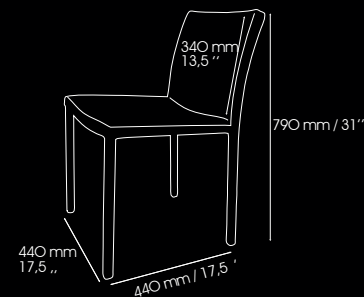

LA SILLA FUSIONABLES

La nueva silla Fusión ha sido especialmente desarrollada por el equipo de diseño de Fusión Tables. Su cubierta de cuero negro de microfibra es sumamente cómoda y fácil de limpiar, y está en total armonía con el diseño de la mesa. El respaldo de la silla de Fusión está concebido de tal manera que no sobresale por encima de la altura de la mesa Fusión en su posición más alta, de manera que no molesta a los jugadores de billar. Así, cuando la silla está colocada contra la mesa, nada obstaculiza el juego.