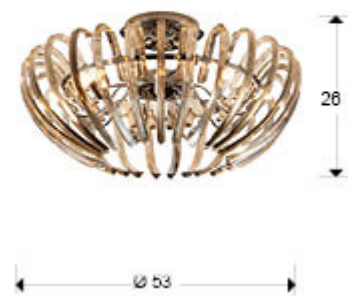

Ariadna

Plafones de techo

876360

Plafón de 9 luces realizado en metal acabado cromo. Tulipa formada por barras curvadas de cristal de alta calidad de color champagne.

-Incluye 9 G9 LED 6W

INFORMACIÓN GENERAL

Catálogo: i31 Iluminación
Página: 164
Tipo: Plafones de techo
Colección: Ariadna

DIMENSIONES

Dimensiones: \varnothing 53,0 \updownarrow 26,0 cm
Peso: 4,5 Kg

DIMENSIONES CON EMBALAJE

Peso: 7,5 Kg
Volumen: 0,0980m³
Dimensiones: \leftrightarrow 45,0 \updownarrow 53,0 \swarrow 41,0 cm

INFORMACIÓN ADICIONAL

Material: Metal y cristal
Acabado: Cromo y champán
Tiempo de montaje por el cliente: 20 min
Medidas del florón: \varnothing 16,0 \uparrow 2,5 cm
Color del cable: Transparente

Schuller.SL. 876360