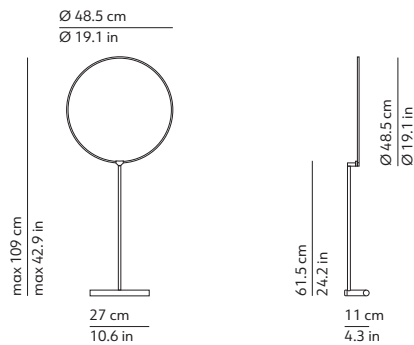

POISE

ROBERT DABI / 2021

EN Table lamp. Matt black metallic diffuser and structure adjustable up to 320 degrees.

IT Lampada da tavolo. Diffusore e struttura in metallo nero opaco movibili fino a 320 gradi.

CODES AND DIMENSIONS / CODICI E DIMENSIONI

505424N

PACKAGING / IMBALLO

Volume: 0.039 m³ / 1.360 ft³
Gross weight: 2.50 kg / 5.51 lbs

MATERIALS AND FINISHINGS / MATERIALI E FINITURE

STRUCTURE / STRUTTURA

Black / Nero
 RAL 9005
 Matt / Opaco