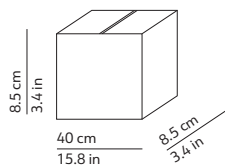

Optional / Opzionale
ALI-CC350_8W
canopy minimal

PACKAGING / IMBALLO

Volume: 0.003 m³ / 0.102 ft³
Gross weight: 0.80 kg / 1.76 lbs

Optional accessories
Volume: 0.001 m³ / 0.029 ft³
Gross weight: 0.25 kg / 0.55 lbs

Dimmable / Dimmerabile
No

Freestanding
Libero posizionamento

Dimension / Dimensione
L 35 - W 60 - H 21.5 mm / L 1.38 - W 2.36 - H 0.85 in

Fixing holes distance / Interasse fori di fissaggio
68 mm / 2.68 in