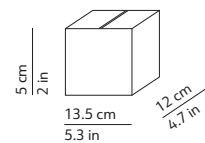

Optional / Opzionale
ALI-CC350_8W
canopy minimal

PACKAGING / IMBALLO

Volume: 0.003 m³ / 0.102 ft³
Gross weight: 0.80 kg / 1.76 lbs

Optional accessories
Volume: 0.001 m³ / 0.029 ft³
Gross weight: 0.25 kg / 0.55 lbs

Dimmable / Dimmerabile
No

Freestanding
Libero posizionamento

Dimension / Dimensione
L 35 - W 60 - H 21.5 mm / L 1.38 - W 2.36 - H 0.85 in

Fixing holes distance / Interasse fori di fissaggio
68 mm / 2.68 in