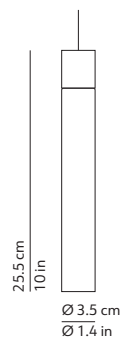

Optional / Opzionale
ALI-CC350_8W
canopy minimal

PACKAGING / IMBALLO

Volume: 0.003 m³ / 0.102 ft³
Gross weight: 0.80 kg / 1.76 lbs

Optional accessories
Volume: 0.001 m³ / 0.029 ft³
Gross weight: 0.25 kg / 0.55 lbs

Dimmable / Dimmerabile
No

Freestanding
Libero posizionamento

Dimension / Dimensione
L 35 - W 60 - H 21.5 mm / L 1.38 - W 2.36 - H 0.85 in

Fixing holes distance / Interasse fori di fissaggio
68 mm / 2.68 in