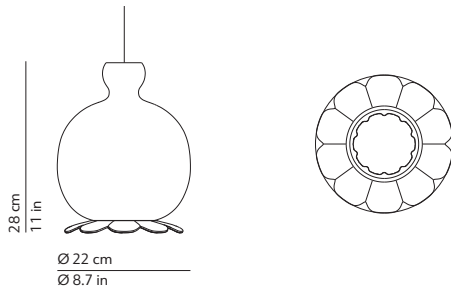

OPYO SUSPENSION

CRISTINA CELESTINO / 2019

^{EN} Suspension lamp. Opal diffuser made of two layers of mouth blown glass. Metallic coated structure.

^{IT} Lampada a sospensione. Diffusore in vetro opale incamiciato e soffiato. Struttura in metallo verniciato.

CODES AND DIMENSIONS / CODICI E DIMENSIONI

K350356B
K350356C
K350356O

PACKAGING / IMBALLO

Diffuser
Volume: 0.027 m³ / 0.968 ft³
Gross weight: 2.00 kg / 4.40 lbs

Structure
Volume: 0.003 m³ / 0.089 ft³
Gross weight: 1.50 kg / 3.30 lbs

Light source / Sorgente luminosa
1 x 70W max - E27 (E26)

 Energy efficiency class from A++ to E

 Dimmable / Dimmerabile
Yes

 Suspension lamp
Lampada a sospensione

Canopy - diam. 4.9in h. 1.2in - white
fixed to the ceiling with not provided screws (2-4)

 Rosone - diam. 12.5cm h. 3cm - bianco
fissato a soffitto con tasselli (2-4) non forniti

Transparent cord set - length ca. 70.9 in
different lengths on request

 Cavo di alimentazione trasparente - lunghezza ca. 180cm
altre lunghezze su richiesta