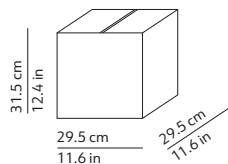

CODES AND DIMENSIONS / CODICI E DIMENSIONI

K350356B
K350356C
K350356O

PACKAGING / IMBALLO

Diffuser
Volume: 0.027 m³ / 0.968 ft³
Gross weight: 2.00 kg / 4.40 lbs

Structure
Volume: 0.003 m³ / 0.089 ft³
Gross weight: 1.50 kg / 3.30 lbs

 Rosone - diam. 12.5cm h. 3cm - bianco
fissato a soffitto con tasselli (2-4) non forniti

Transparent cord set - length ca. 70.9 in
different lengths on request

 Cavo di alimentazione trasparente - lunghezza ca. 180cm
altre lunghezze su richiesta