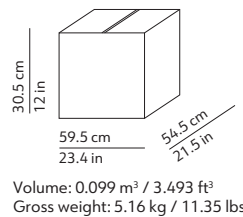

PACKAGING / IMBALLO