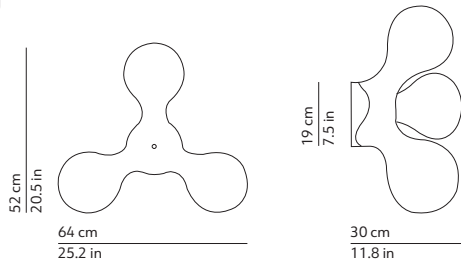

CODES AND DIMENSIONS / CODICI E DIMENSIONI

011891BIEU