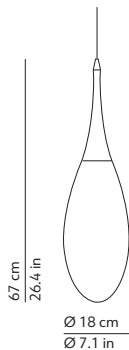

SPILLO outdoor ceiling

CONSTANTIN WORTMANN / 2010

EN Outdoor suspension lamp. Rotational-moulded polyethylene diffuser. Wiring with IP65 connection device.

IT Lampada a sospensione per esterni. Diffusore in polietilene stampato in rotazionale. Cavo elettrico con dispositivo di connessione IP65.

CODES AND DIMENSIONS / CODICI E DIMENSIONI

232135IPEU

PACKAGING / IMBALLO

Volume: 0.047 m³ / 1.647 ft³
Gross weight: 2.44 kg / 5.37 lbs

MATERIALS AND FINISHINGS / MATERIALI E FINITURE

DIFFUSER/ DIFFUSORE

○ White / Bianco
Shiny / Lucido