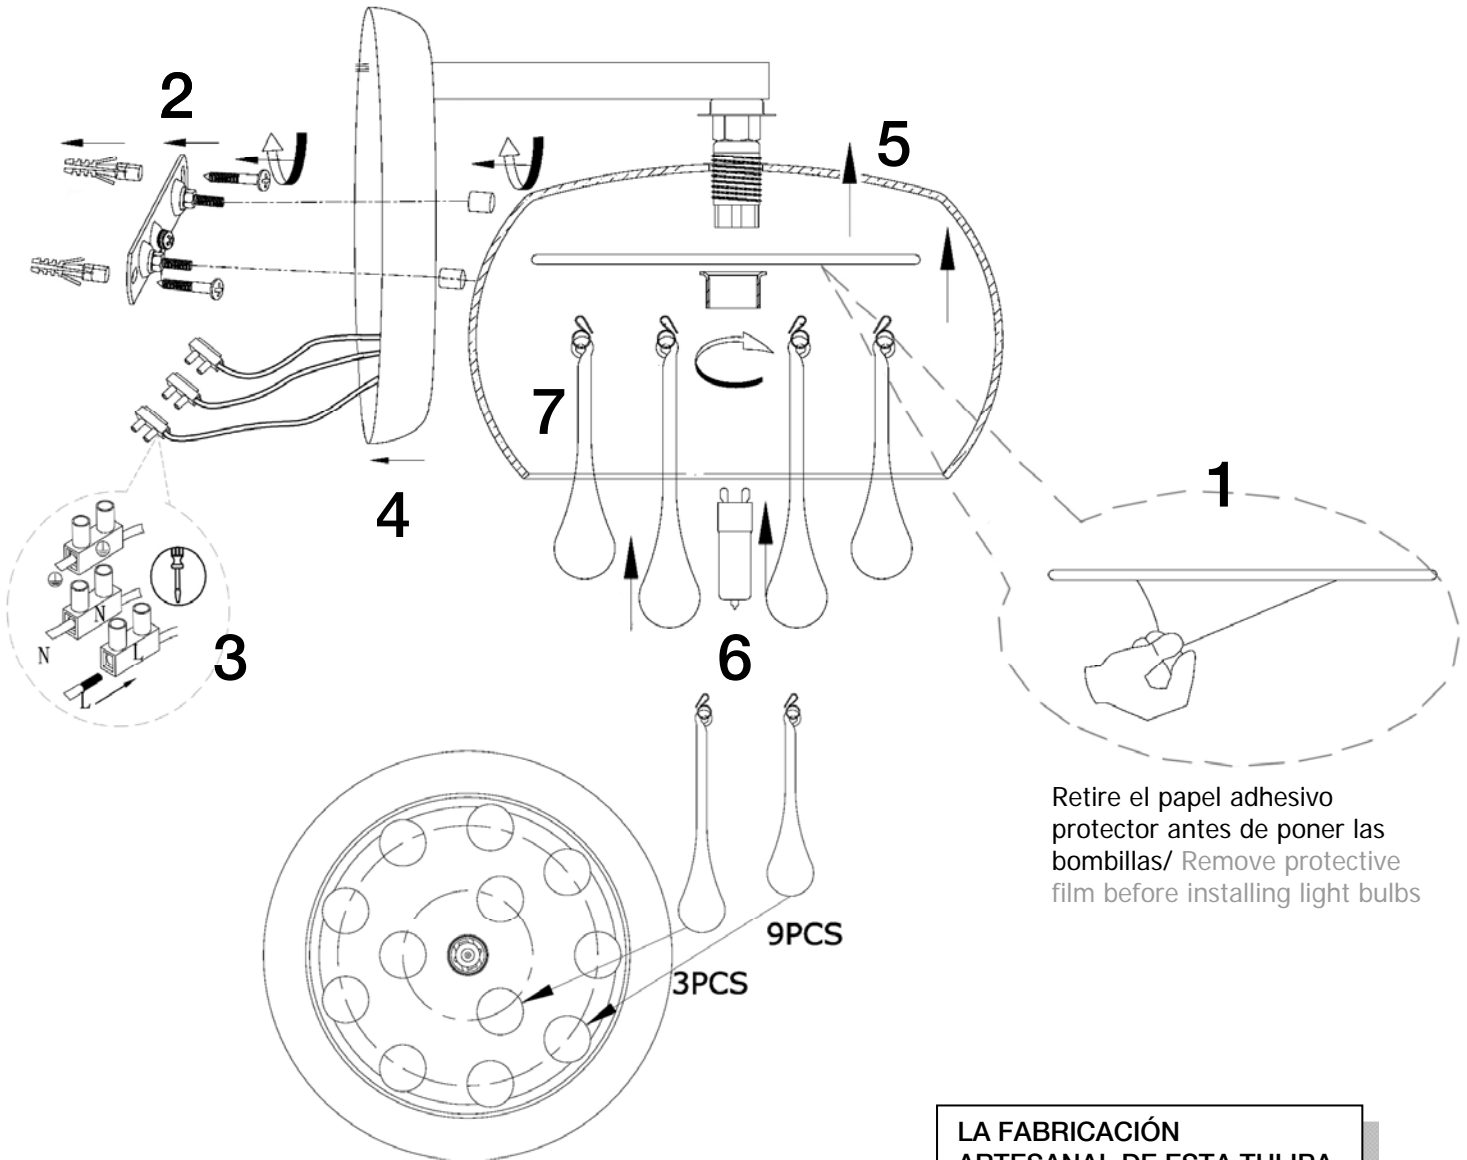

Schuller®

INSTRUCCIONES DE MONTAJE ASSEMBLY INSTRUCTIONS ARTÍCULO/ ITEM: 509327

Retire el papel adhesivo protector antes de poner las bombillas/ Remove protective film before installing light bulbs

LA FABRICACIÓN ARTESANAL DE ESTA TULIPA DE CRISTAL PERMITE LIGERAS IMPERFECCIONES ACEPTADAS POR NUESTRO CONTROL DE CALIDAD.

CRAFTMAN PRODUCTION FOR THIS GLASS SHADE ALLOWS SMALL IMPERFECTIONS CHECKED BY OUR QUALITY CONTROL

TIPO DE BOMBILLAS/ LIGHT BULBS TYPE: 1 x G9

TIEMPO APROXIMADO DE MONTAJE 15 minutos./ APROXIMATE ASSEMBLY TIME 15 minutes.