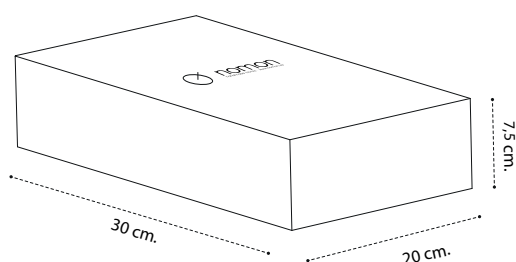

AGUJAS / HANDS

Mini Puntero g: Madera de nogal / *Walnut wood*

Mini Puntero t: Madera de nogal / *Walnut wood*

MECANISMO / MECHANISM

UTS alemán / *UTS German*

Packaging

Mini Puntero 0,3 kg

Peso volumétrico 0,9 kg
Volumetric weight