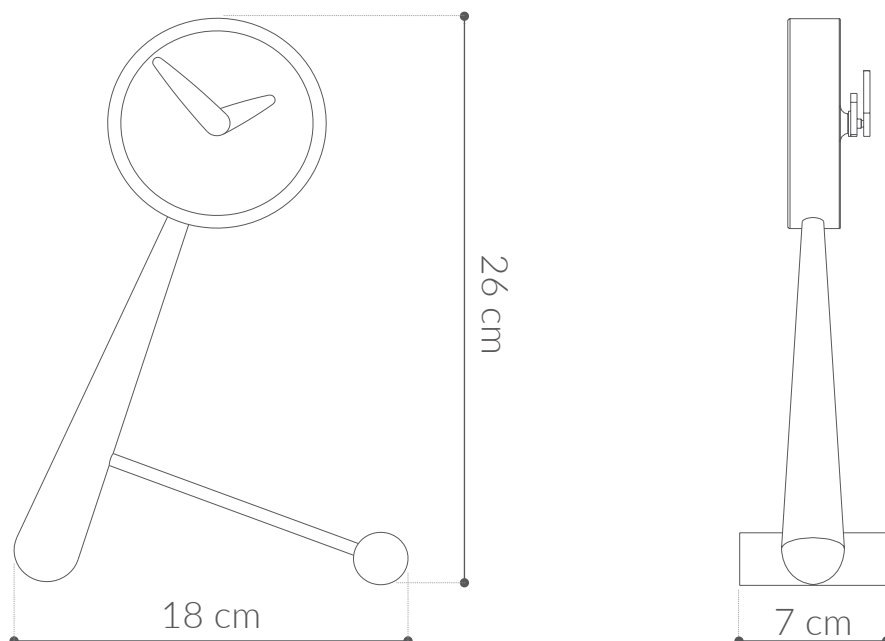

MINI PUNTERO
SOBREMESA · DESKTOP

MINI PUNTERO

SOBREMESA · DESKTOP

CAJA / BOX

Mini Puntero g: Madera de nogal y metal pulido / *Walnut wood and polished brass*

Mini Puntero t: Madera de nogal y metal acabado grafito / *Walnut wood and graphite finished brass*

AGUJAS / HANDS

Mini Puntero g: Madera de nogal / *Walnut wood*

Mini Puntero t: Madera de nogal / *Walnut wood*

MECANISMO / MECHANISM

UTS alemán / *UTS German*

Packaging

Mini Puntero 0,3 kg

Peso volumétrico 0,9 kg
Volumetric weight