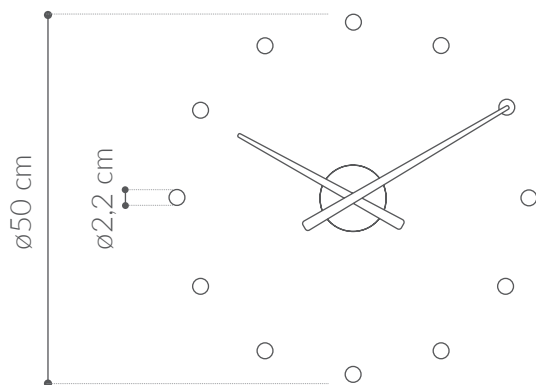

OJ MINI

SEÑALES HORARIAS · TIME SIGNALS

CAJA / BOX

Poliestireno / Polystyrene

AGUJAS / HANDS

Poliestireno / Polystyrene

MECANISMO / MECHANISM

UTS alemán / UTS German

10 COLORES DISTINTOS

10 DIFFERENT COLORS

Packaging

OJ Mini 0,20 kg

Peso volumétrico 0,52 kg
Volumetric weight