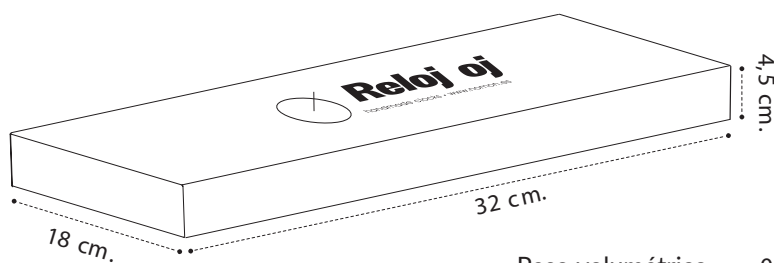

10 COLORES DISTINTOS

10 DIFFERENT COLORS

Packaging

OJ Mini 0,20 kg

Peso volumétrico 0,52 kg
Volumetric weight