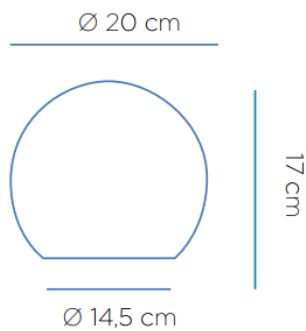

Medidas*/Dimensions*