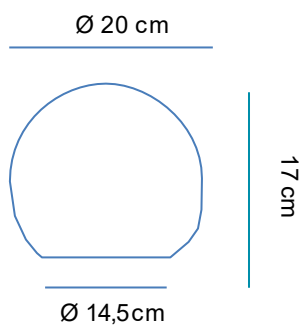

SOY LIGERO
I AM LIGHTWEIGHT

RECICLAME
RECICLY ME

Material: Polietileno/Polyethylene

Pallet EU 80x120x180: 120unds/units

Medidas*/Dimensions*

Packaging*

* Debido a la naturaleza del proceso las dimensiones pueden variar ligeramente
* Due to the nature of the process, dimensions can change lightly.

ILUMINACIÓN

LIGHTING

- Tipo: 85-265 V
- Type: 85 - 265 V
- Lúmenes: 260lm
- Lumens: 260lm
- Horas de vida: 20000h
- Life time: 20000h
- Vatios: 3Wx1
- Watts: 3Wx1
- Acceso: Roscado
- Access: Threaded base
- Casquillo: E27
- Base: E27 base bulb
- Número: 1
- Number: 1 lamp holder
- Temperatura (K) y ángulo de iluminación: 6500K, 180°
- Kelvin and Angle: 6500K, 180°
- Eficiencia: F
- Efficiency: F