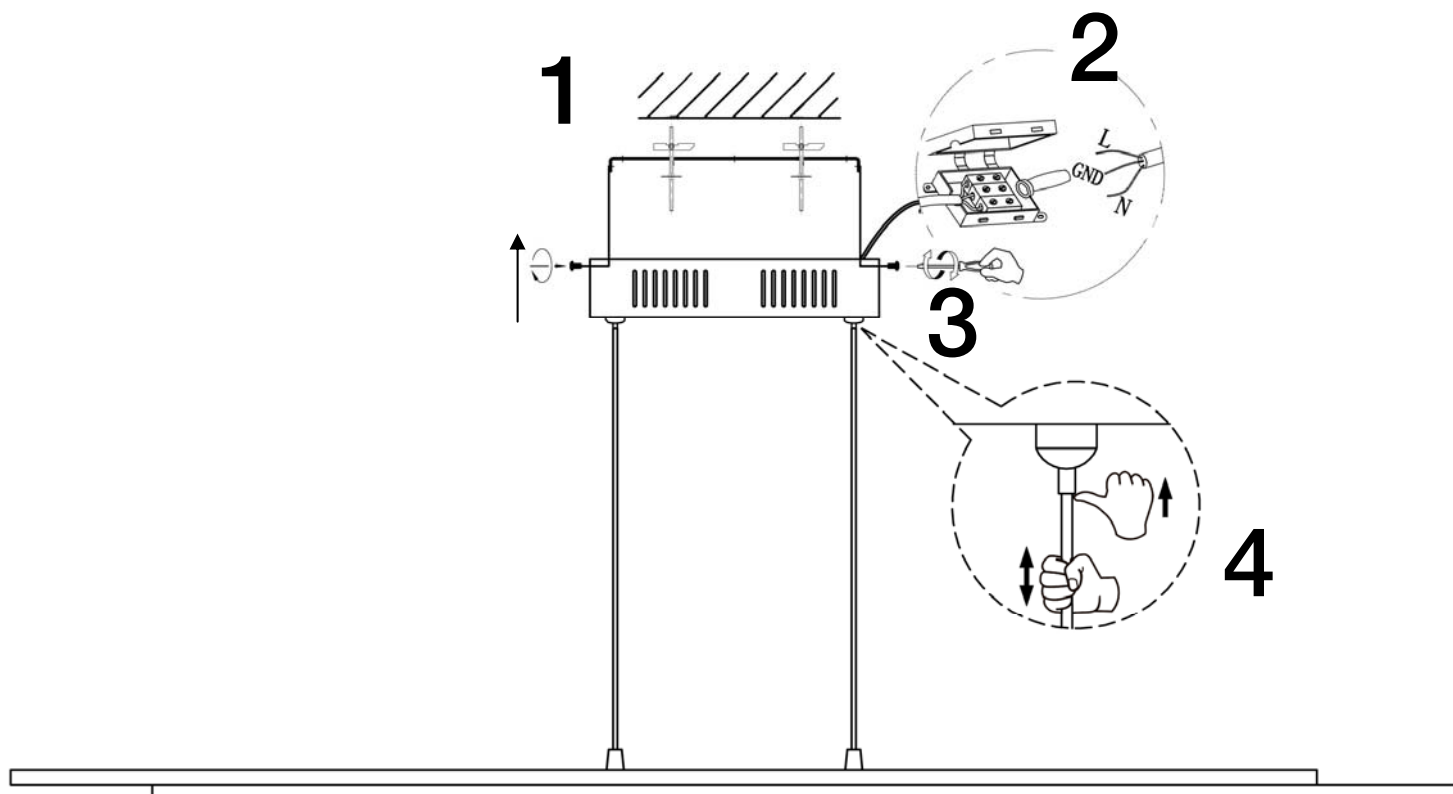

INSTRUCCIONES DE MONTAJE  
*ASSEMBLING INSTRUCTIONS*  
 ARTÍCULO/ *ITEM*: 736543D  
 MODELO DIMABLE / *DIMMABLE ITEM*

**ATENCIÓN:** Schuller recomienda que utilice los balancines suministrados en la instalación de este colgante.  
*CAUTION: Schuller recommends to use those special screws included when installing this pendant lamp.*

**ATENCIÓN**

Este producto incluye drivers led con dimado de tipo 0-10V o PWM, un receptor y un mando a distancia por radiofrecuencia. Para utilizar con regulador de pared, usar sólo dimmers de estos dos tipos de regulación. El uso de otro tipo de dimado dañaría el driver led. El receptor instalado en el producto tiene seleccionado el canal número 1. Use este mismo canal en el mando a distancia.