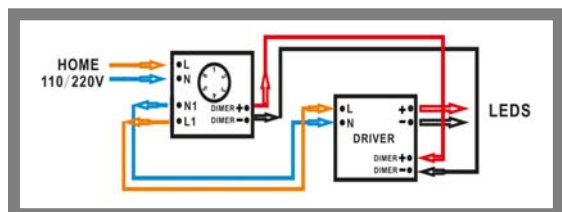

INSTRUCCIONES DE MONTAJE  
*ASSEMBLING INSTRUCTIONS*  
 ARTÍCULO/ *ITEM*: 736543D  
 MODELO DIMABLE / *DIMMABLE ITEM*

**ATENCIÓN:** Schuller recomienda que utilice los balancines suministrados en la instalación de este colgante.  
*CAUTION: Schuller recommends to use those special screws included when installing this pendant lamp.*

**ATENCIÓN**

Este producto incluye drivers led con dimado de tipo 0-10V o PWM, un receptor y un mando a distancia por radiofrecuencia. Para utilizar con regulador de pared, usar sólo dimmers de estos dos tipos de regulación. El uso de otro tipo de dimado dañaría el driver led. El receptor instalado en el producto tiene seleccionado el canal número 1. Use este mismo canal en el mando a distancia.

*WARNING*

*This product includes LED drivers with 0-10V or PWM dimmers, a receiver and a radio frequency remote control. To use with wall control, use only dimmers of these two types. Any other type would damage the LED driver. The receiver installed in the product has channel 1 selected. Use this channel also on the remote control.*