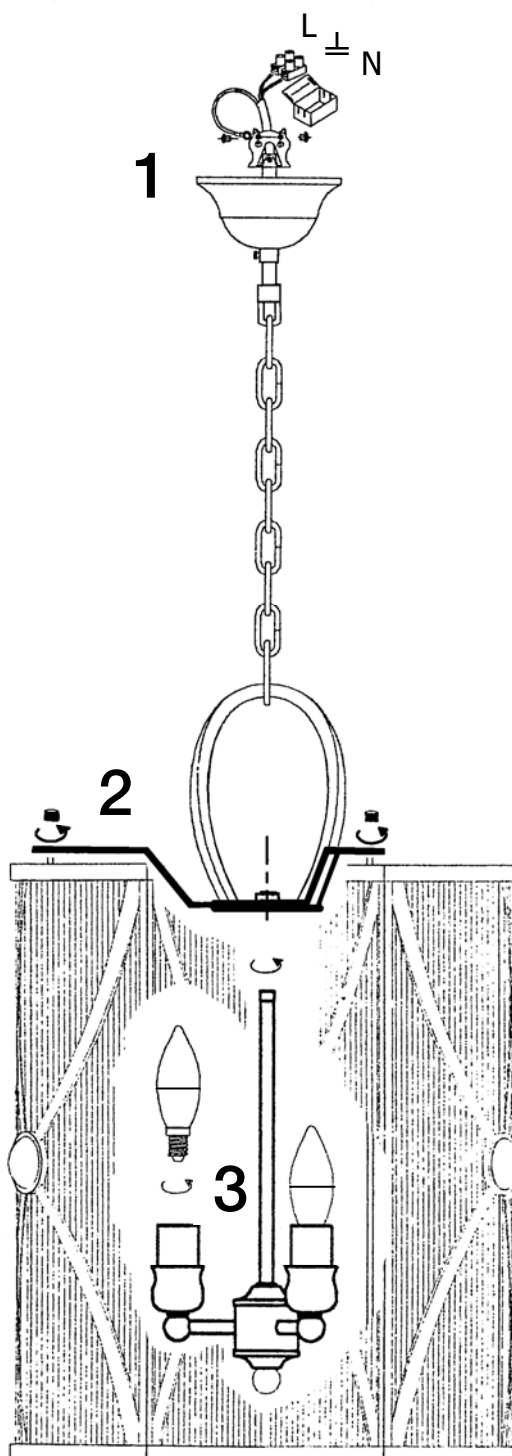

You may use the following QR code to view the complete technical data sheet of the product:

If you have any technical questions, please do not hesitate to contact our technical Department.
We are at your disposal in our email: irodriguez@schuller.es