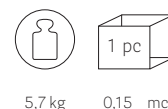

DESIGN

Manuela Busetti - Andrea Garuti - Matteo Redaelli

Log pouf in flexible polyurethane foam fire retardant grade

Pouf Log imbottito in poliuretano flessibile ignifugo / Pouf Log mit feuerhemmendem, flexiblem Polyurethan gepolstert / Pouf Log rembourré avec polyuréthane ignifuge flexible / Puf Log tapizado en espuma de poliuretano flexible ignifugo

MATERIALS Materiali Materialien Matériaux Materiales	• SEAT - SEDUTA - SITZ - ASSISE - ASIENTO Upholstered in flexible expanding polyurethane, fire retardant (density 40 kg/m³, class 1 IM, Crib 5) Imbottita in poliuretano flessibile ignifugo (densità 40 kg/m³, classe 1 IM, Crib 5) / Polyurethanschaum, schwerentflammbar (Dichte 40 kg/m³, Klasse 1 IM, Crib 5) / Rembourré en polyuréthane souple, non feu (densité 40 kg/m³, classe 1 IM, Crib 5) / Tapizado con espuma de poliuretano flexible, ignifugo (densidad 40 kg/m³, clase 1 IM, Crib 5) FABRIC - TESSUTO - STOFF - TISSU - TEJIDO Cat. C - D - E - G - H20+H35 - H80+H90 FEET - PIEDINI - GLEITER - PATINS - TACOS In polyethylene, black In polietilene, nero / Polyethylen, schwarz / En polyéthylène, noir / De polietileno, negro
REGULATIONS AND CERTIFICATES Normative e Certificazioni Bestimmungen und Zertifikat Normatives et certifications Normativas y certificados	Conforming to: seat and back static load test EN 1728 - EN 16139, level L2 - extreme Conforme alla norma: carico statico sul sedile-schienale EN 1728 - EN 16139, livello L2 - estremo Conforming to: combined seat and back fatigue test, 200.000 cycles EN 1728 - EN 16139, level L2 - extreme Conforme alla norma: resistenza a fatica del sedile-schienale, 200.000 cicli EN 1728 - EN 16139, livello L2 - estremo

Reproduction of this document is strictly prohibited without prior written authorisation from Pedrali SpA. Sizes, weights and finishes may change without previous notice. È vietata la riproduzione del seguente documento senza previa autorizzazione scritta da parte di Pedrali SpA. Dimensioni, pesi e finiture possono variare senza alcun preavviso.