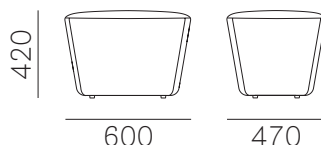

DESIGN

Manuela Busetti - Andrea Garuti - Matteo Redaelli

Log pouf in flexible polyurethane foam fire retardant grade

Pouf Log imbottito in poliuretano flessibile ignifugo / Pouf Log mit feuerhemmendem, flexiblem Polyurethan gepolstert / Pouf Log rembourré avec polyuréthane ignifuge flexible / Puf Log tapizado en espuma de poliuretano flexible ignifugo

MATERIALS Materiali Materialien Matériaux Materiales	• SEAT - SEDUTA - SITZ - ASSISE - ASIENTO Upholstered in flexible expanding polyurethane, fire retardant (density 40 kg/m³, class 1 IM, Crib 5) Imbottita in poliuretano flessibile ignifugo (densità 40 kg/m³, classe 1 IM, Crib 5) / Polyurethanschaum, schwerentflammbar (Dichte 40 kg/m³, Klasse 1 IM, Crib 5) / Rembourré en polyuréthane souple, non feu (densité 40 kg/m³, classe 1 IM, Crib 5) / Tapizado con espuma de poliuretano flexible, ignifugo (densidad 40 kg/m³, clase 1 IM, Crib 5) FABRIC - TESSUTO - STOFF - TISSU - TEJIDO Cat. C - D - E - G - H20+H35 - H80+H90 FEET - PIEDINI - GLEITER - PATINS - TACOS In polyethylene, black In polietilene, nero / Polyethylen, schwarz / En polyéthylène, noir / De polietileno, negro
REGULATIONS AND CERTIFICATES Normative e Certificazioni Bestimmungen und Zertifikat Normatives et certifications Normativas y certificados	Conforming to: seat and back static load test EN 1728 - EN 16139, level L2 - extreme Conforme alla norma: carico statico sul sedile-schienale EN 1728 - EN 16139, livello L2 - estremo Conforming to: combined seat and back fatigue test, 200.000 cycles EN 1728 - EN 16139, level L2 - extreme Conforme alla norma: resistenza a fatica del sedile-schienale, 200.000 cicli EN 1728 - EN 16139, livello L2 - estremo

Reproduction of this document is strictly prohibited without prior written authorisation from Pedrali SpA. Sizes, weights and finishes may change without previous notice. È vietata la riproduzione del seguente documento senza previa autorizzazione scritta da parte di Pedrali SpA. Dimensioni, pesi e finiture possono variare senza alcun preavviso.