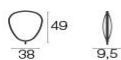

Descrizione

Codice: **1232**

Tipologia: **Elementi decorativi**

Collezione: **Ficus**

Dati Tecnici

Larghezza: **88 cm**

Profondità: **62.5 cm**

Altezza: **138.5 cm**

Peso: **14.0 Kg**

Carico statico:

Imballo

Colli: **1**

Pezzi per confezione: **1**

Dimensioni: **53x14x42 cm**

Volume: **0.031 mü**

Sacco di polietilene e scatola di cartone.