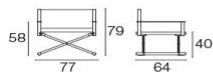

Descrizione

Codice: **721**

Tipologia: **Poltrone**

Collezione: **Terra**

Pieghevole: **Si**

Carico statico: **200 Kg**

Altezza seduta: **40 cm**

Dati Tecnici

Larghezza: **77 cm**

Profondità: **64 cm**

Altezza: **79 cm**

Peso: **9.50 Kg**

Carico statico: **200 Kg**

Imballo

Colli: **1**

Pezzi per confezione: **1**

Dimensioni: **122x25x67 cm**

Volume: **0.205 mc**

Sacco di polietilene e scatola di cartone.

Terra / Poltrona Regista
Design / LCM Marin design studio

Colori

23 200/92 300/65

Bianco Opaco - Bianco - Bianco

24 200/95 300/66